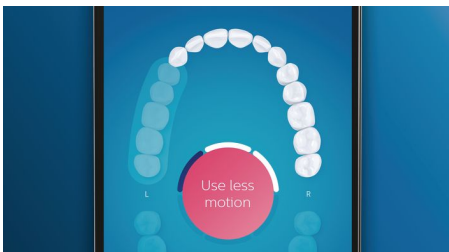

Nevynechá ani místo

Aplikace Philips Sonicare vás upozorní, až dosáhnete dokonalého vyčištění, a poradí vám, jak si zuby čistit lépe a důkladněji.