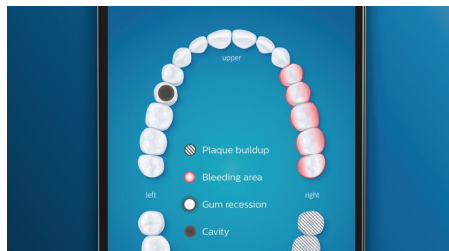

## Funkce TouchUp

Pokud při čištění zubů vynecháte nějaké místo, funkce TouchUp aplikace vám ukáže, kam se vrátit, abyste měli jistotu, že pokaždé dosáhnete kompletně čistého chrupu.

## Automatické upozornění na potřebu výměny

Hlavice kartáčku se průběžně opotřebuje a její účinnost při odstraňování plaku se postupně snižuje. Díky inteligentnímu rozpoznávání hlavice kartáčku nikdy neztratíte přehled o tom, kdy hlavici vyměnit. Kartáček na zuby sleduje, jak dlouho a s jakou intenzitou jste si zuby čistili jednotlivými hlavicemi, a upozorní vás, kdy nastává čas na výměnu. Životnost hlavic kartáčku můžete sledovat také pomocí aplikace Philips Sonicare a dokonce si v ní i objednat náhradní hlavice, aby vám nikdy nedošly.

## Nastavení oblastí zaměření a cíle

Máte v ústech nějaká problematická místa, na které vás upozornil zubní lékař? Pomůžeme vám je zvýraznit na 3D mapě vašich úst v aplikaci a připomeneme vám, abyste těmto oblastem věnovali více pozornosti.