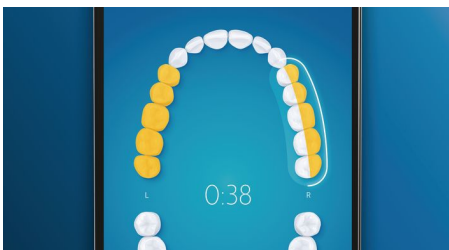

Funkce TouchUp

Pokud při čištění zubů vynecháte nějaké místo, funkce TouchUp aplikace vám ukáže, kam se vrátit, abyste měli jistotu, že pokaždé dosáhnete kompletně čistého chrupu.