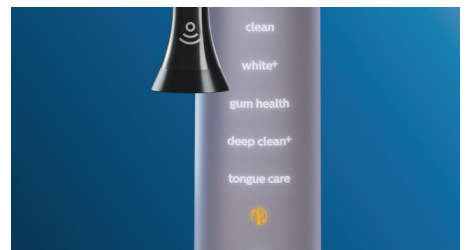

Párování režimů BrushSync

Lámete si hlavu nad tím, jaký režim a intenzitu použít? Už nemusíte. Mikročip v hlavici kartáčku sdělí aplikaci DiamondClean Smart, který režim a intenzita to je. Takže pokud například nasadíte hlavici pro péči o dásně, kartáček ví, že má vybrat optimální režim a intenzitu zajišťující jemnou, ale efektivní péči pro vaše dásně. Stačí stisknout aktivací tlačítko.