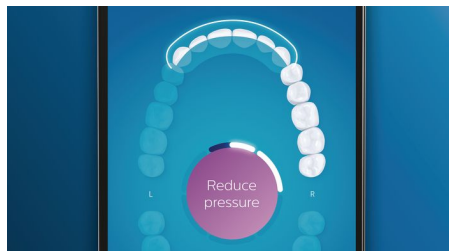

## Funkce TouchUp

Pokud při čištění zubů vynecháte nějaké místo, funkce TouchUp aplikace vám ukáže, kam se vrátit, abyste měli jistotu, že pokaždé dosáhnete kompletně čistého chrupu.

## Automatické upozornění na potřebu výměny

Hlavice kartáčku se průběžně opotřebuje a její účinnost při odstraňování plaku se postupně snižuje. Díky inteligentnímu rozpoznávání hlavice kartáčku nikdy neztratíte přehled o tom, kdy hlavici vyměnit. Kartáček na zuby sleduje, jak dlouho a s jakou intenzitou jste si zuby čistili jednotlivými hlavicemi, a upozorní vás, kdy nastává čas na výměnu. Životnost hlavic kartáčku můžete sledovat také pomocí aplikace Philips Sonicare a dokonce si v ní i objednat náhradní hlavice, aby vám nikdy nedošly.

## Příliš velký tlak?

Pravděpodobně si ani nemusíte všimnout, když při čištění zubů vyvíjíte příliš velký tlak, ale DiamondClean Smart si toho všimne.

Pokud vyvíjíte příliš velký tlak, světelný kroužek na konci těla začne blikat. Tím vás jemně upozorní, že byste měli tlak zmírnit, a nechat to vše na hlavici kartáčku. 7 z 10 lidí uvádí, že jim tato funkce pomohla lépe čistit zuby.