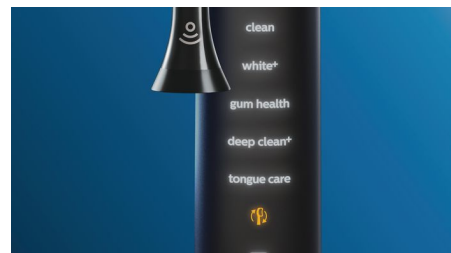

Příliš velký tlak?

Pravděpodobně si ani nemusíte všimnout, když při čištění zubů vyvíjíte příliš velký tlak, ale DiamondClean Smart si toho všimne.

Pokud vyvíjíte příliš velký tlak, světelný kroužek na konci těla začne blikat. Tím vás jemně upozorní, že byste měli tlak zmírnit, a nechat to vše na hlavici kartáčku. 7 z 10 lidí uvádí, že jim tato funkce pomohla lépe čistit zuby.

Jen snadno

Když používáte elektrický kartáček, můžete nechat práci na něm. V těle kartáčku je zabudovaný senzor pohybů, který vás jemně upozorní, že byste měli zmírnit. Díky tomu můžete vylepšit techniku čištění a zuby si vyčistit šetrněji a účinněji.

Párování režimů BrushSync

Lámete si hlavu nad tím, jaký režim a intenzitu použít? Už nemusíte. Mikročip v hlavici kartáčku sdělí aplikaci DiamondClean Smart, který režim a intenzita to je. Takže pokud například nasadíte hlavici pro péči o dásně, kartáček ví, že má vybrat optimální režim a intenzitu zajišťující jemnou, ale efektivní péči pro vaše dásně. Stačí stisknout aktivní tlačítko.