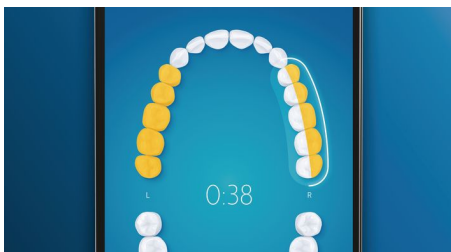

Funkce TouchUp

Pokud při čištění zubů vynecháte nějaké místečko, funkce TouchUp aplikace vám ukáže, kam se vrátit, abyste měli jistotu, že pokaždé dosáhnete kompletně čistého chrupu.