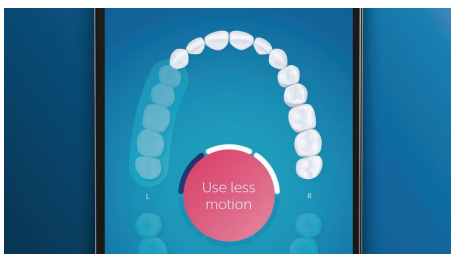

Nevynechá ani místečko

Aplikace Philips Sonicare vás upozorní, až dosáhnete dokonalého vyčištění, a poradí vám, jak si zuby čistit lépe a důkladněji.