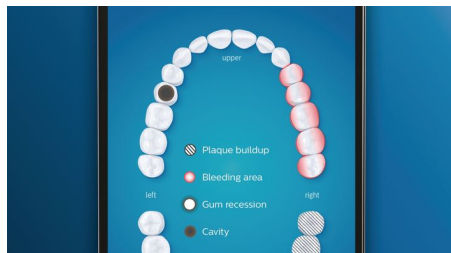

Nasadte hlavici C3 Premium Plaque Defense pro zajištění unikátního hloubkového čištění. Jemná flexibilní vlákna na stranách hlavice se přizpůsobí tvaru každého zubu a zajišťují tak 4x větší kontakt s povrchem*** a odstranění až 10x více plaku z obtížně dostupných oblastí*.

Nevynechá ani místečko

Aplikace Philips Sonicare vás upozorní, až dosáhnete dokonalého vyčištění, a poradí vám, jak si zuby čistit lépe a důkladněji.

Funkce TouchUp

Pokud při čištění zubů vynecháte nějaké místečko, funkce TouchUp aplikace vám ukáže, kam se vrátit, abyste měli jistotu, že pokaždé dosáhnete kompletně čistého chrupu.

Automatické upozornění na potřebu výměny

Hlavice kartáčku se průběžně opotřebuje a její účinnost při odstraňování plaku se postupně snižuje. Díky inteligentnímu rozpoznávání hlavice kartáčku nikdy neztratíte přehled o tom, kdy hlavici vyměnit. Kartáček na zuby sleduje, jak dlouho a s jakou intenzitou jste si zuby čistili jednotlivými hlavicemi, a upozorní vás, kdy nastává čas na výměnu. Životnost hlavic kartáčku můžete sledovat také pomocí aplikace Philips Sonicare a dokonce si v ní objednat náhradní hlavice, aby vám nikdy nedošly.

Nastavení oblastí zaměření a cíle

Máte v ústech nějaká problematická místa, na které vás upozornil zubní lékař? Pomůžeme vám je zvýraznit na 3D mapě vašich úst v aplikaci a připomeneme vám, abyste těmto oblastem věnovali více pozornosti.