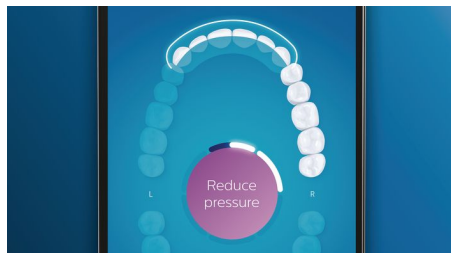

Automatické upozornění na potřebu výměny

Hlavice kartáčku se průběžně opotřebuje a její účinnost při odstraňování plaku se postupně snižuje. Díky inteligentnímu rozpoznávání hlavice kartáčku nikdy neztratíte přehled o tom, kdy hlavici vyměnit. Kartáček na zuby sleduje, jak dlouho a s jakou intenzitou jste si zuby čistili jednotlivými hlavicemi, a upozorní vás, kdy nastává čas na výměnu. Životnost hlavic kartáčku můžete sledovat také pomocí aplikace Philips Sonicare a dokonce si v ní objednat náhradní hlavice, aby vám nikdy nedošly.

Nastavení oblastí zaměření a cíle

Máte v ústech nějaká problematická místa, na které vás upozornil zubní lékař? Pomůžeme vám je zvýraznit na 3D mapě vašich úst v aplikaci a připomeneme vám, abyste těmto oblastem věnovali více pozornosti.

Příliš velký tlak?

Pravděpodobně si ani nemusíte všimnout, když při čištění zubů vyvíjíte příliš velký tlak, ale DiamondClean Smart si toho všimne.

Pokud vyvíjíte příliš velký tlak, světelný kroužek na konci těla začne blikat. Tím vás jemně upozorní, že byste měli tlak zmírnit, a nechat to vše na hlavici kartáčku. 7 z 10 lidí uvádí, že jim tato funkce pomohla lépe čistit zuby.