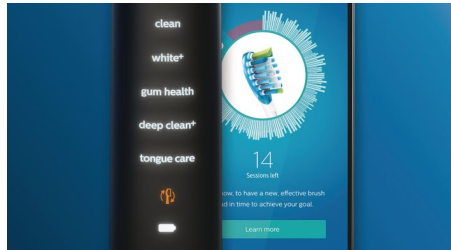

Nevynechá ani místečko

Aplikace Philips Sonicare vás upozorní, až dosáhnete dokonalého vyčištění, a poradí vám, jak si zuby čistit lépe a důkladněji.

Funkce TouchUp

Pokud při čištění zubů vynecháte nějaké místečko, funkce TouchUp aplikace vám ukáže, kam se vrátit, abyste měli jistotu, že pokaždé dosáhnete kompletně čistého chrupu.

Automatické upozornění na potřebu výměny

Hlavice kartáčku se průběžně opotřebuje a její účinnost při odstraňování plaku se postupně snižuje. Díky inteligentnímu rozpoznávání hlavice kartáčku nikdy neztratíte přehled o tom, kdy hlavici vyměnit. Kartáček na zuby sleduje, jak dlouho a s jakou intenzitou jste si zuby čistili jednotlivými hlavicemi, a upozorní vás, kdy nastává čas na výměnu. Životnost hlavic kartáčku můžete sledovat také pomocí aplikace Philips Sonicare a dokonce si v ní objednat náhradní hlavice, aby vám nikdy nedošly.