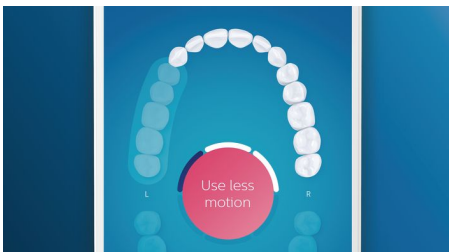

Nevynechá ani místečko

Aplikace Philips Sonicare vás upozorní, až dosáhnete dokonalého vyčištění, a poradí vám, jak si zuby čistit lépe a důkladněji.