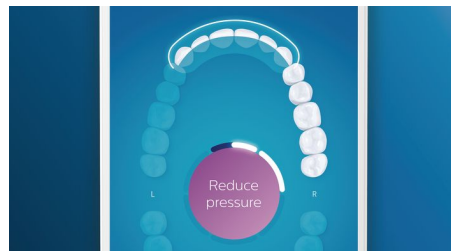

## Funkce TouchUp

Pokud při čištění zubů vynecháte nějaké místečko, funkce TouchUp aplikace vám ukáže, kam se vrátit, abyste měli jistotu, že pokaždé dosáhnete kompletně čistého chrupu.

## Automatické upozornění na potřebu výměny

Hlavice kartáčku se průběžně opotřebuje a její účinnost při odstraňování plaku se postupně snižuje. Díky inteligentnímu rozpoznávání hlavice kartáčku nikdy neztratíte přehled o tom, kdy hlavici vyměnit. Kartáček na zuby sleduje, jak dlouho a s jakou intenzitou jste si zuby čistili jednotlivými hlavicemi, a upozorní vás, kdy nastává čas na výměnu. Životnost hlavic kartáčku můžete sledovat také pomocí aplikace Philips Sonicare a dokonce si v ní objednat náhradní hlavice, aby vám nikdy nedošly.

## Příliš velký tlak?

Pravděpodobně si ani nemusíte všimnout, když při čištění zubů vyvíjíte příliš velký tlak, ale DiamondClean Smart si toho všimne.

Pokud vyvíjíte příliš velký tlak, světelný kroužek na konci těla začne blikat. Tím vás jemně upozorní, že byste měli tlak zmírnit, a nechat to vše na hlavici kartáčku. 7 z 10 lidí uvádí, že jim tato funkce pomohla lépe čistit zuby.