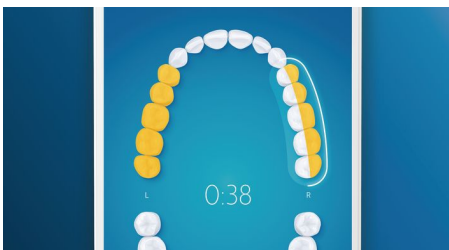

Funkce TouchUp

Pokud při čištění zubů vynecháte nějaké místečko, funkce TouchUp aplikace vám ukáže, kam se vrátit, abyste měli jistotu, že pokaždé dosáhnete kompletně čistého chrupu.