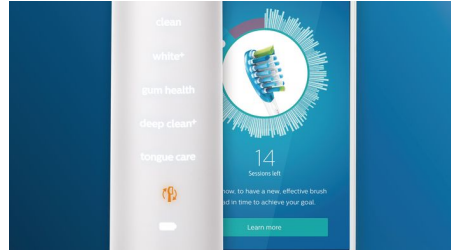

Automatické upozornění na potřebu výměny

Hlavice kartáčku se průběžně opotřebuje a její účinnost při odstraňování plaku se postupně snižuje. Díky inteligentnímu rozpoznávání hlavice kartáčku nikdy neztratíte přehled o tom, kdy hlavici vyměnit. Kartáček na zuby sleduje, jak dlouho a s jakou intenzitou jste si zuby čistili jednotlivými hlavicemi, a upozorní vás, kdy nastává čas na výměnu. Životnost hlavic kartáčku můžete sledovat také pomocí aplikace Philips Sonicare a dokonce si v ní objednat náhradní hlavice, aby vám nikdy nedošly.