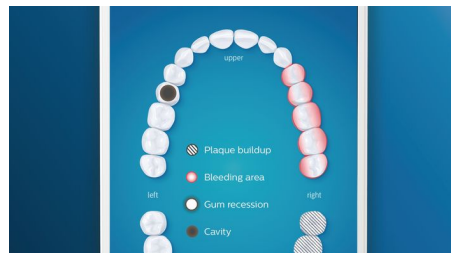

Nastavení oblastí zaměření a cíle

Máte v ústech nějaká problematická místa, na které vás upozornil zubní lékař? Pomůžeme vám je zvýraznit na 3D mapě vašich úst v aplikaci a připomeneme vám, abyste těmto oblastem věnovali více pozornosti.